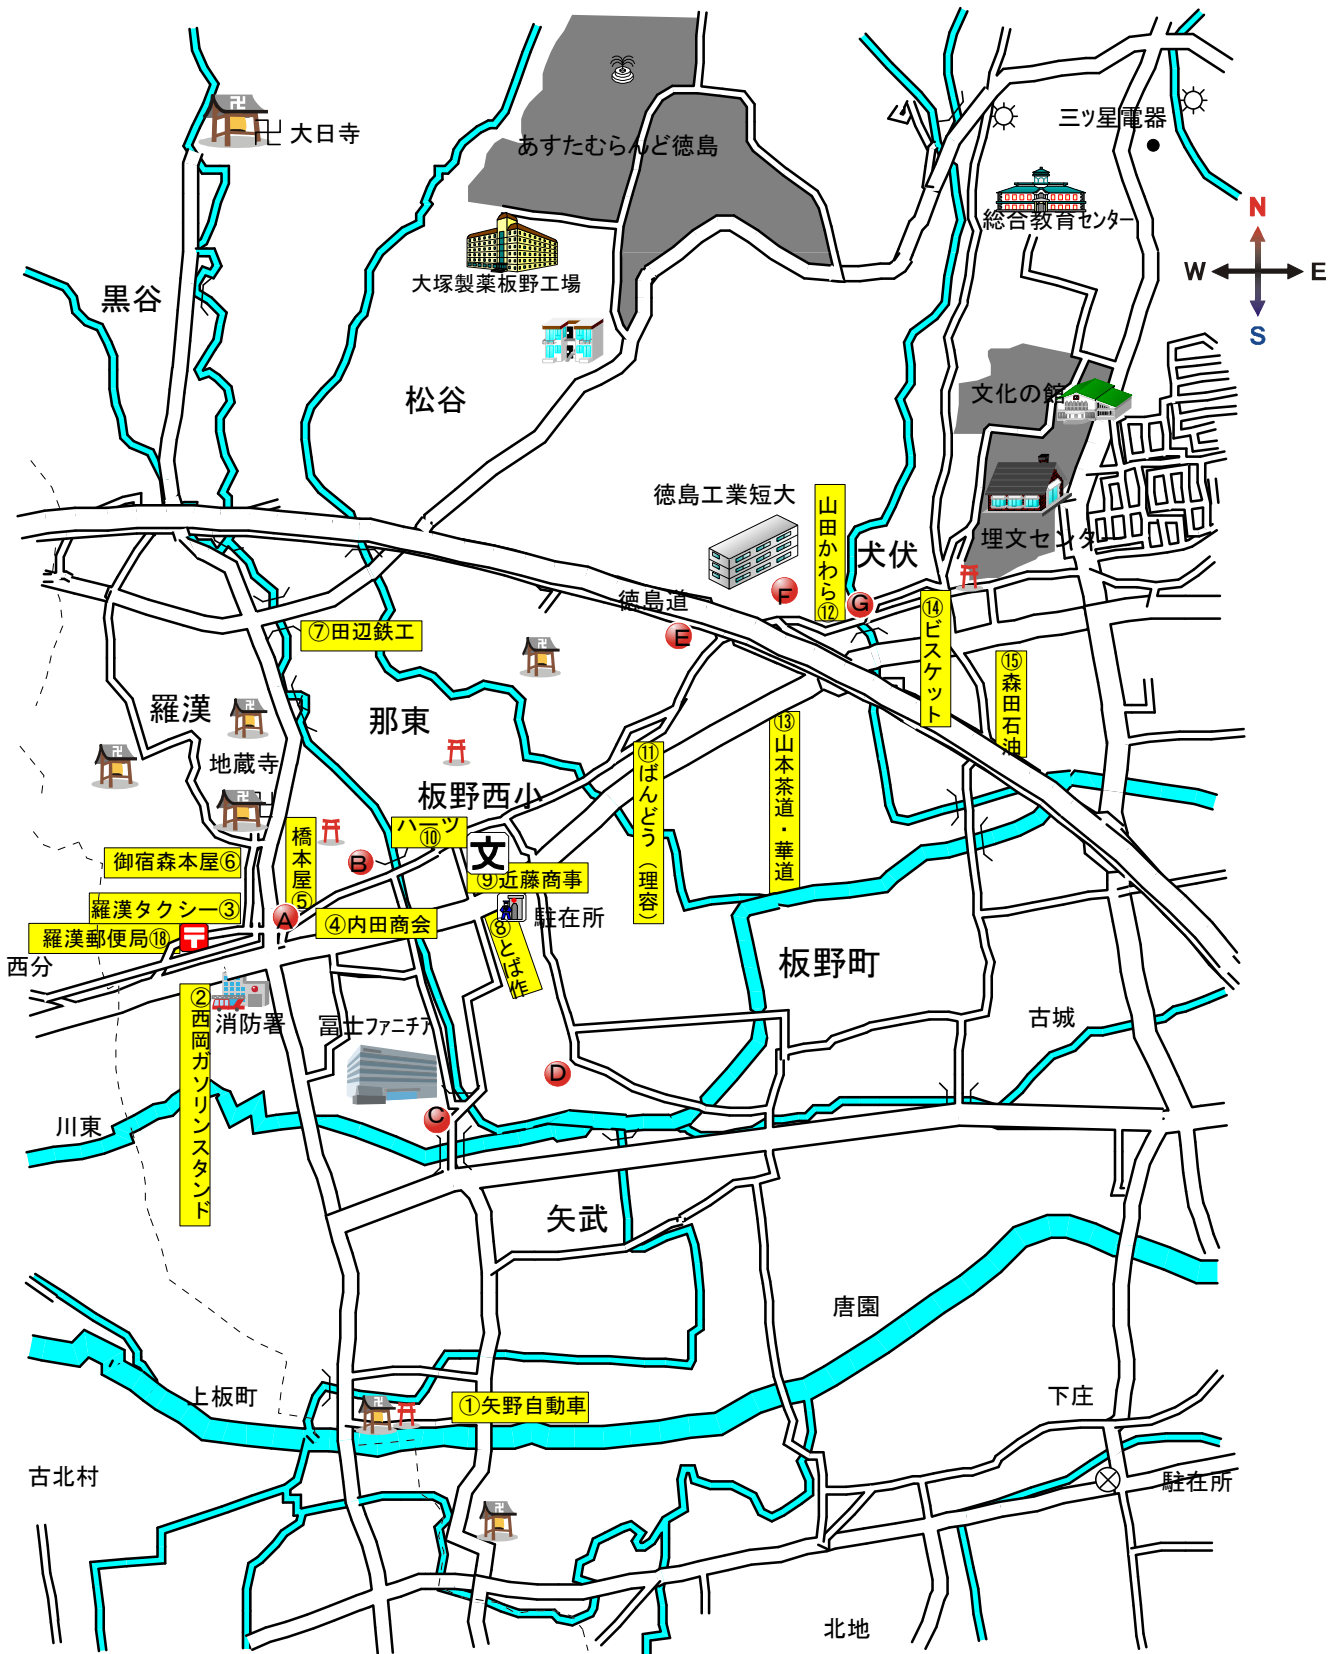

# 板野西小学校 安全マップ

①～⑮ 子ども110番の家

Ⓐ～Ⓖ スクールカード立哨ポイント