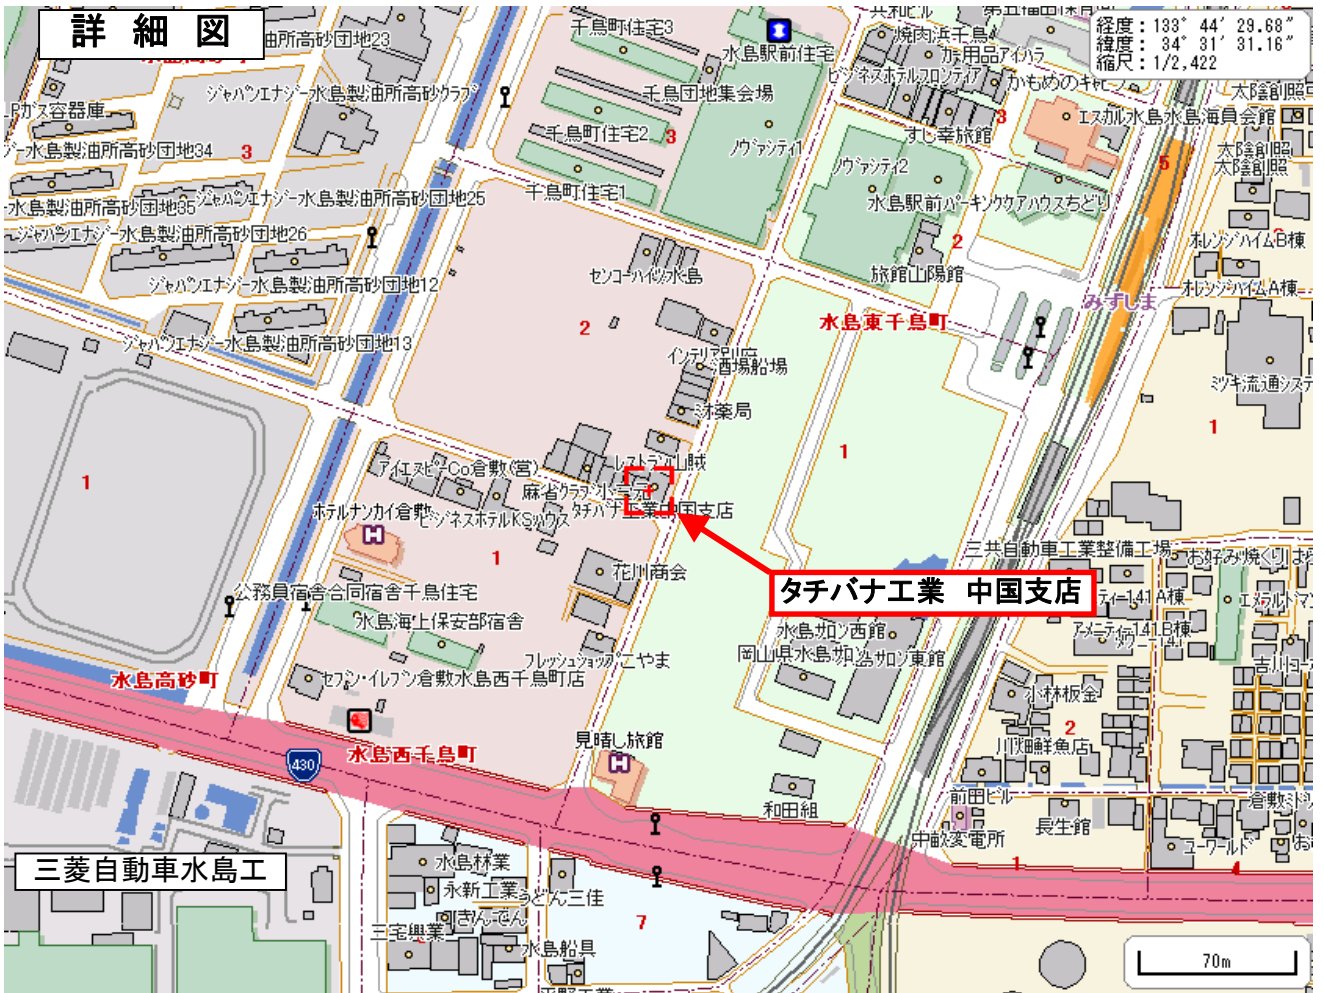

たちバナ工業株式会社 中国支店

712-8065 岡山県倉敷市水島西千鳥町2-1
tel 086-444-7195 fax 086-444-7242

経度：133° 44' 29.68"
緯度：34° 31' 31.16"
縮尺：1/54,059

詳細図

経度：133° 44' 29.68"
緯度：34° 31' 31.16"
縮尺：1/2,422

三菱自動車水島工