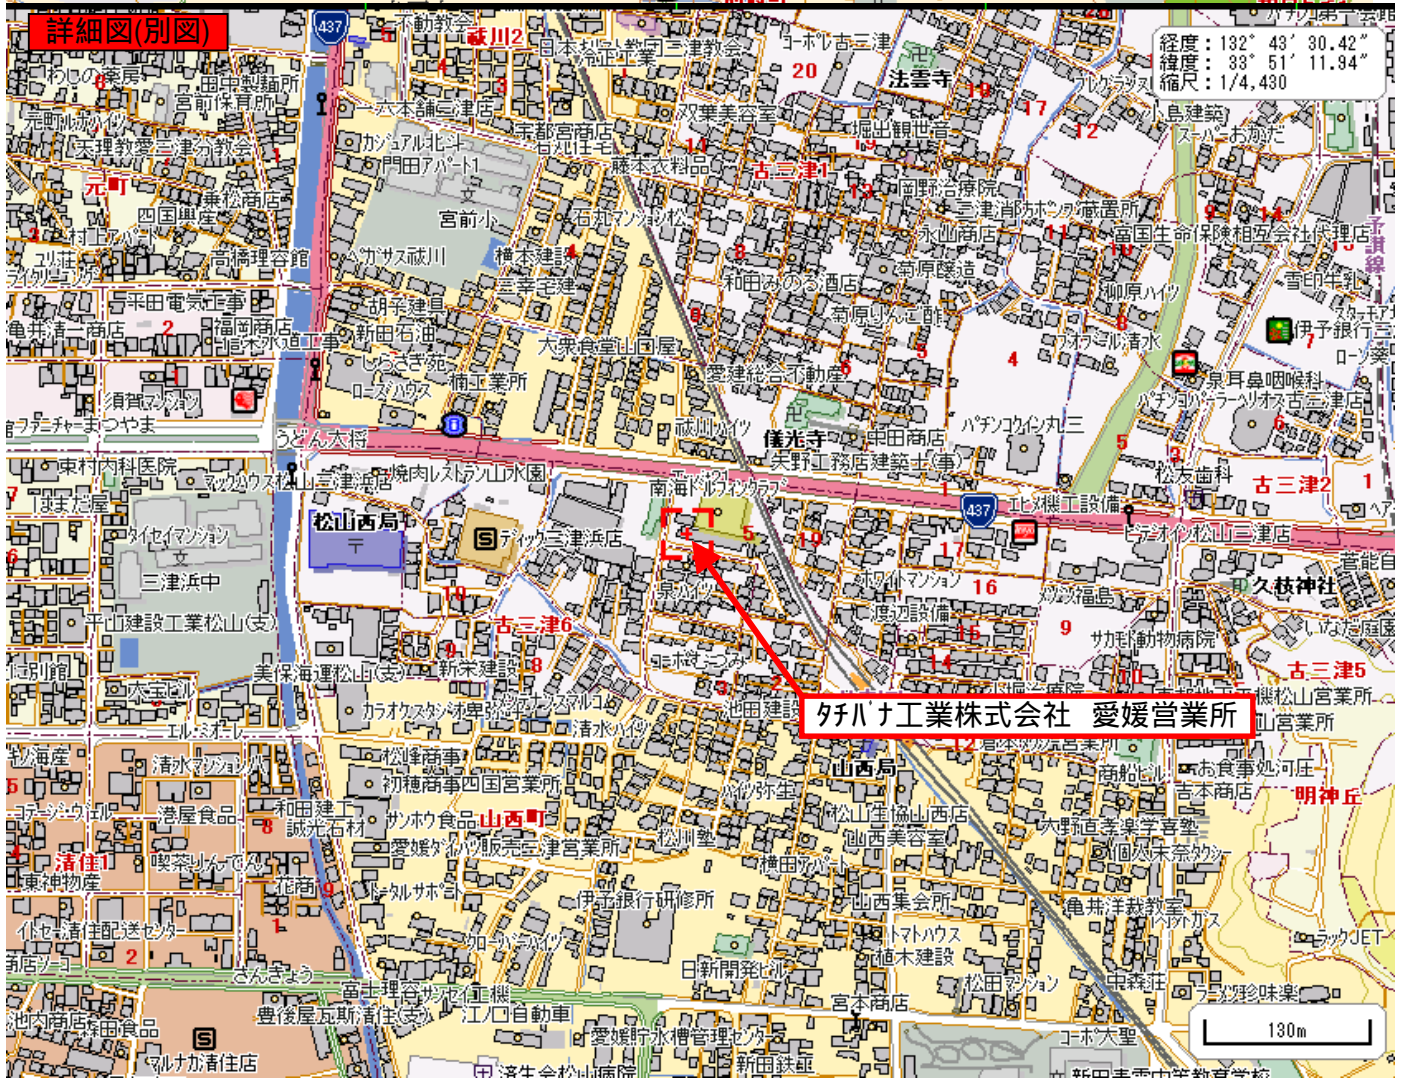

夕チバナ工業株式会社 愛媛営業所
791-8067 愛媛県松山市古三津6-5-21
サンパツ宮前101
tel 089-951-4246 fax 089-951-4372

経度: 132° 43' 30.42"
緯度: 33° 51' 11.94"
縮尺: 1/14,283

夕チバナ工業株式会社 愛媛営業所