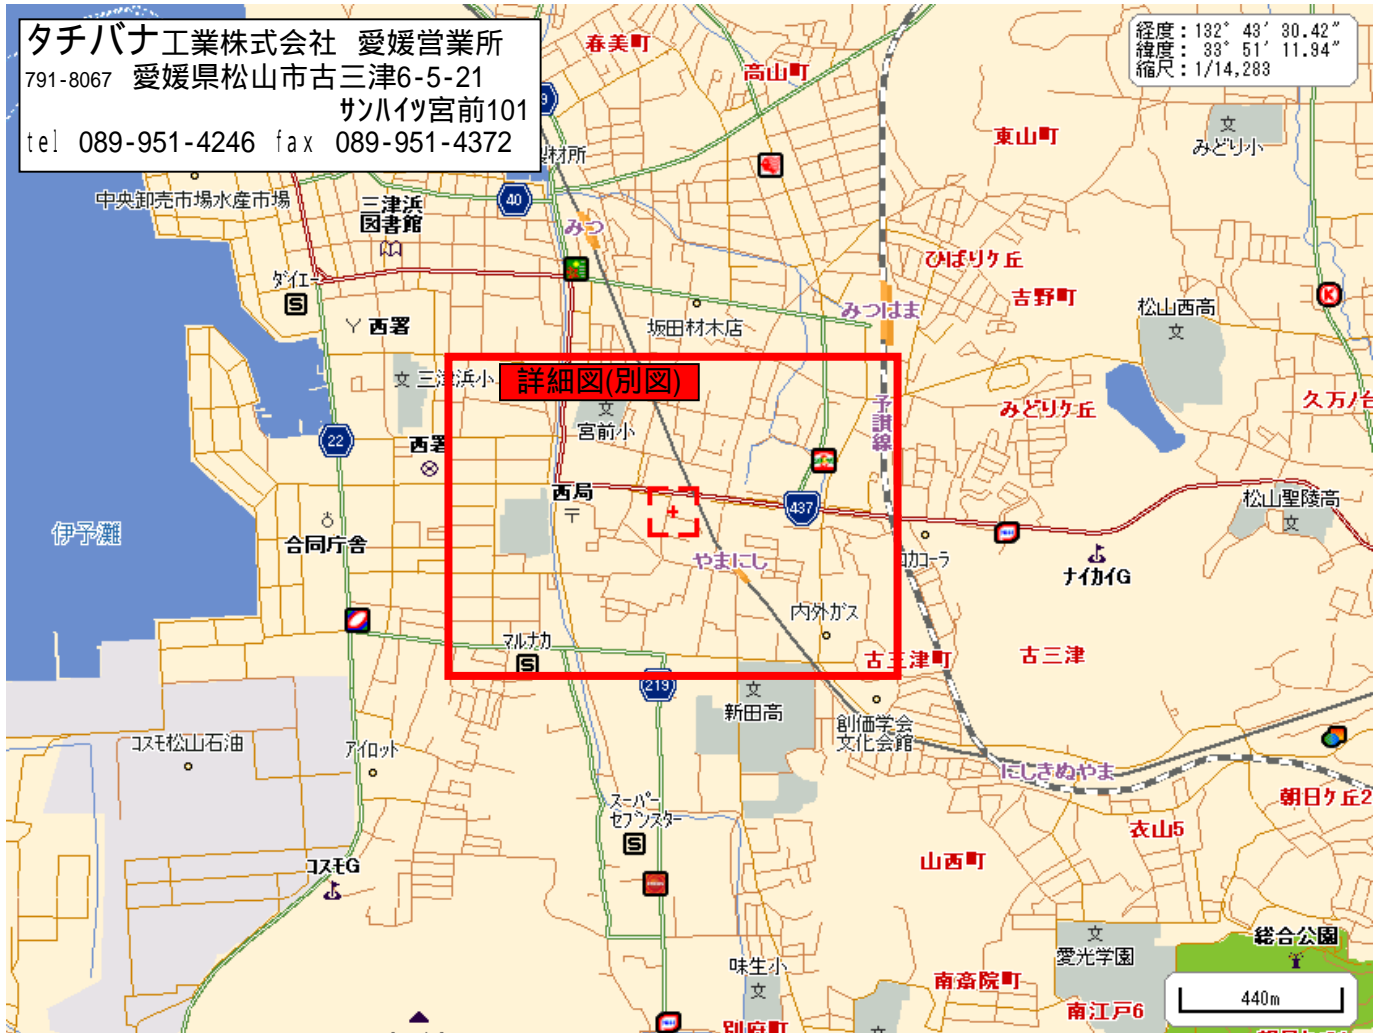

夕チバナ工業株式会社 愛媛営業所
791-8067 愛媛県松山市古三津6-5-21
サンパツ宮前101
tel 089-951-4246 fax 089-951-4372

経度: 132° 43' 30.42"
緯度: 33° 51' 11.94"
縮尺: 1/14,283

夕チバナ工業株式会社 愛媛営業所